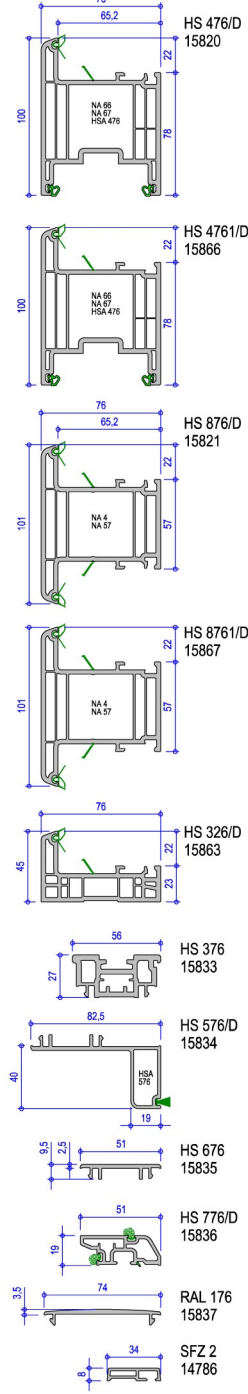

Drzwi podnoszone-przesuwne

Progi aluminiowe

Nakładki aluminiowe

\* Lista dostarczana z fabrycznie wrolowaną uszczelką DG 21 (.../2D) - umożliwiają szklenie pakietów węższych o 2mm