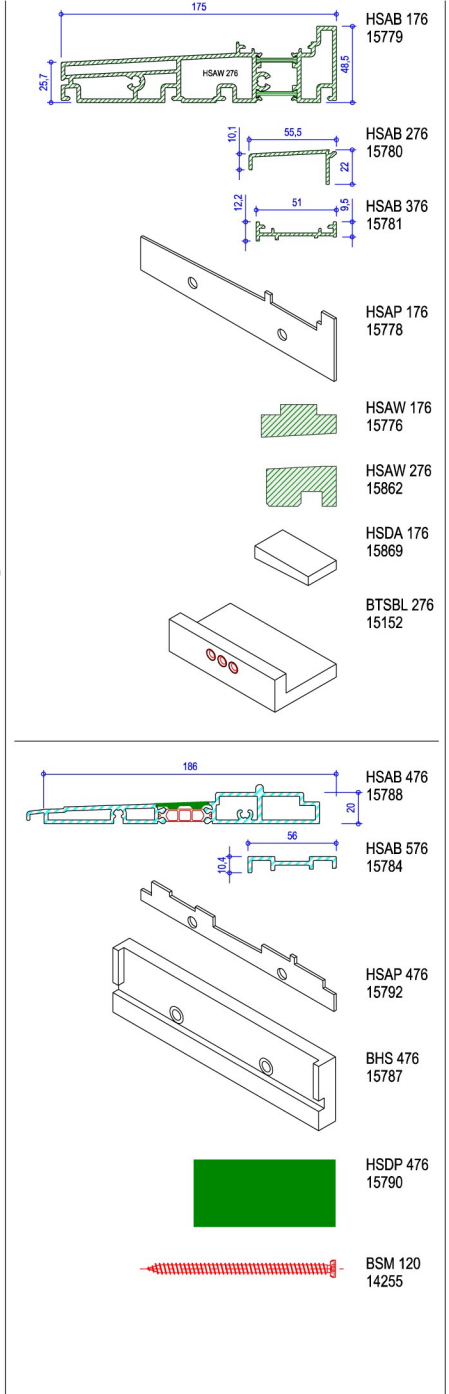

Drzwi podnoszone-przesuwne

Progi aluminiowe

Nakładki aluminiowe

\* Lista dostarczana z fabrycznie wrolowaną uszczelką DG 21 (.../2D) - umożliwiają szklenie pakietów węższych o 2mm