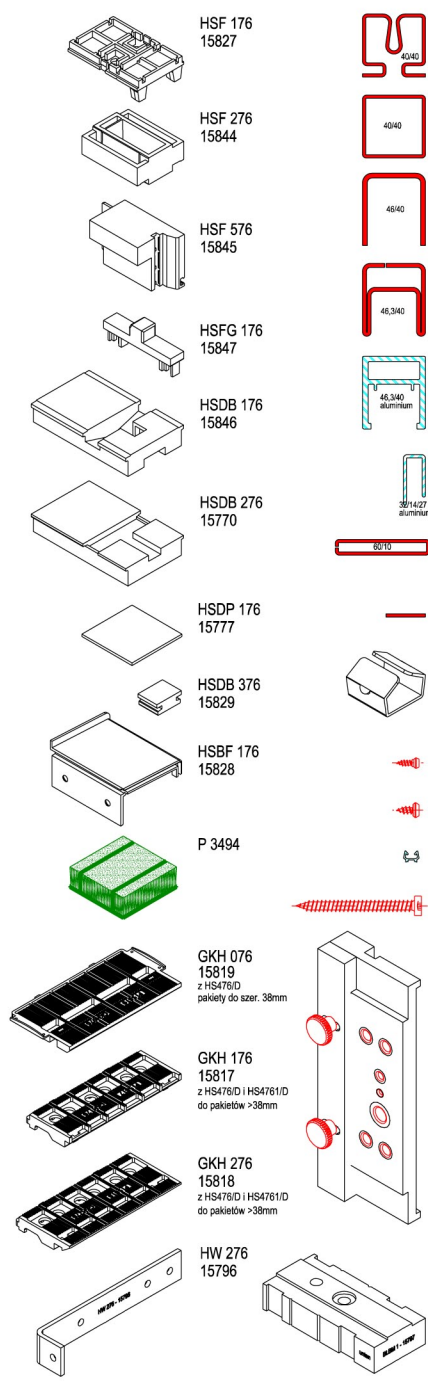

Drzwi podnoszone-przesuwne

Progi aluminiowe

Nakładki aluminiowe

\* Lista dostarczana z fabrycznie wrolowaną uszczelką DG 21 (.../2D) - umożliwiają szklenie pakietów węższych o 2mm