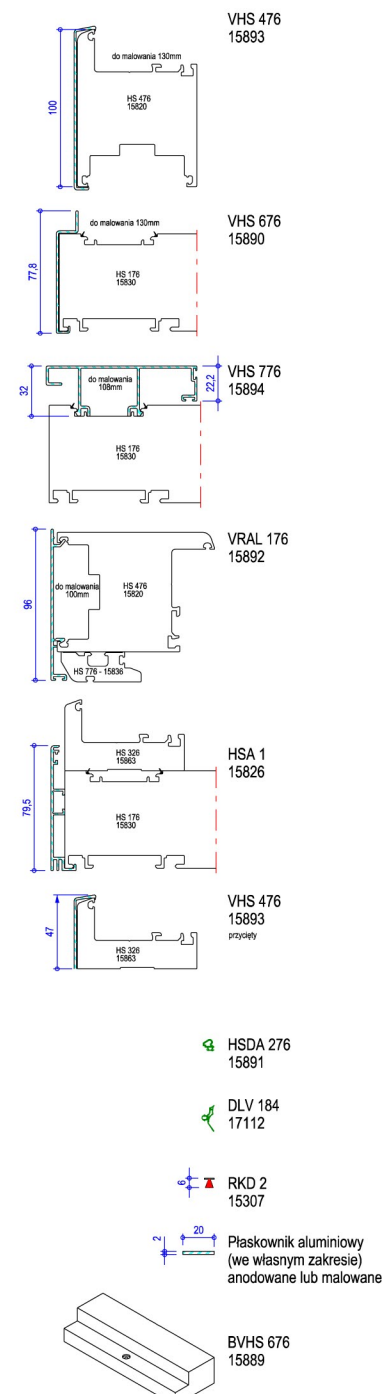

Drzwi podnoszone-przesuwne

Progi aluminiowe

Nakładki aluminiowe

\* Lista dostarczana z fabrycznie wrolowaną uszczelką DG 21 (.../2D) - umożliwiają szklenie pakietów węższych o 2mm