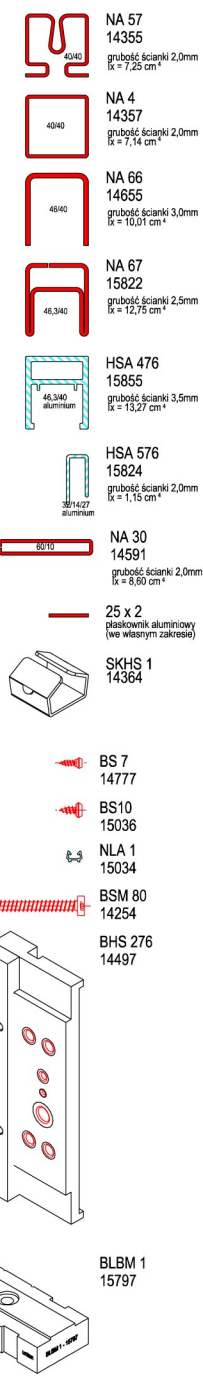

Drzwi podnoszone-przesuwne

Progi aluminiowe

Nakładki aluminiowe

\* Lista dostarczana z fabrycznie wrolowaną uszczelką DG 21 (.../2D) - umożliwiają szklenie pakietów węższych o 2mm