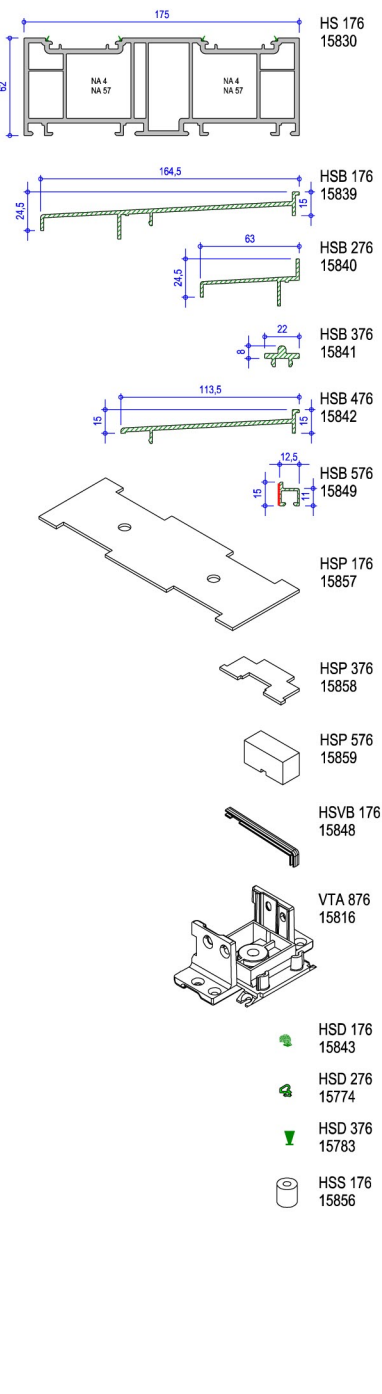

Drzwi podnoszone-przesuwne

Progi aluminiowe

Nakładki aluminiowe

\* Lista dostarczana z fabrycznie wrolowaną uszczelką DG 21 (.../2D) - umożliwiają szklenie pakietów węższych o 2mm